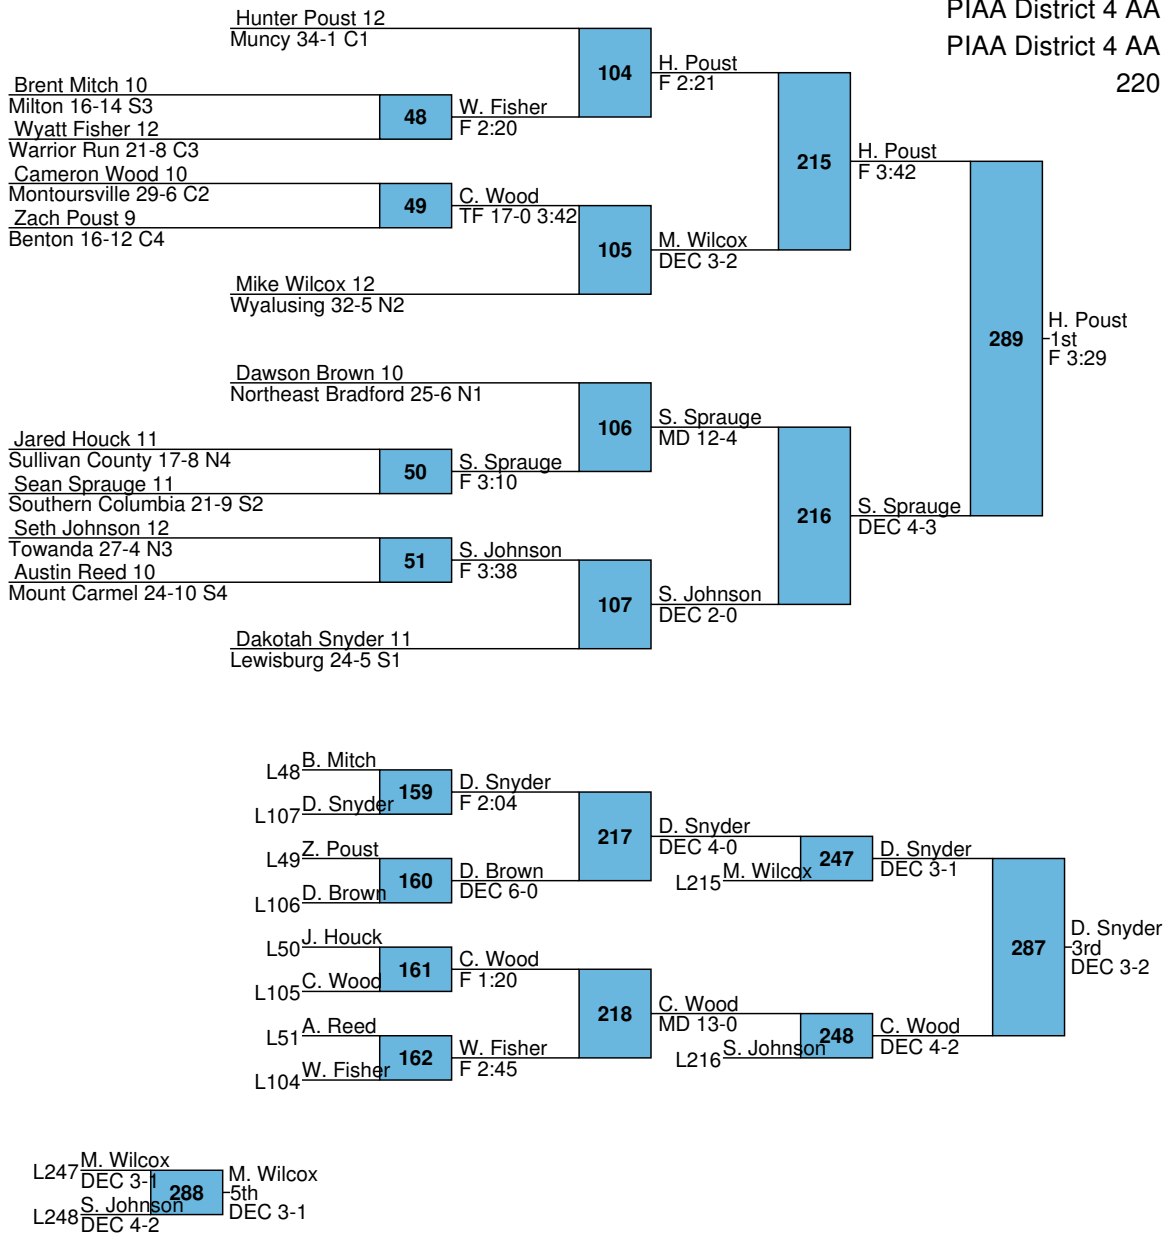

PIAA District 4 AA

120

PIAA District 4 AA

PIAA District 4 AA

126

PIAA District 4 AA

PIAA District 4 AA

132

PIAA District 4 AA

PIAA District 4 AA

160

PIAA District 4 AA

PIAA District 4 AA

170

PIAA District 4 AA

PIAA District 4 AA

182

PIAA District 4 AA

PIAA District 4 AA

195

PIAA District 4 AA

PIAA District 4 AA

220

PIAA District 4 AA

PIAA District 4 AA

285

Scoring Gr Rank	Team	Points	CH	CONS	1	2	3	
PIAA Distri	1 Southern C	205.5				4	3	
PIAA Distri	2 Muncy	157.5				1	3	1
PIAA Distri	3 Montoursvi	120.5				3	1	
PIAA Distri	4 Wyalusing	114				2		1
PIAA Distri	5 Midd-West	92.5						2
PIAA Distri	6 Athens	86				1		3
PIAA Distri	7 Benton	75				1	2	
PIAA Distri	8 Warrior Ru	69					1	
PIAA Distri	9 Mifflinburg	62						1
PIAA Distri	10 Line Mount	58						2
PIAA Distri	11 Jersey Shc	52					1	
PIAA Distri	12 Lewisburg	47.5						3
PIAA Distri	13 Milton	36.5				1		
PIAA Distri	14 North Penr	36					1	
PIAA Distri	15 Troy	34				1		
PIAA Distri	16 Bloomsbur	33					1	
PIAA Distri	17 Towanda	29						
PIAA Distri	17 Hughesville	29					1	
PIAA Distri	19 Canton	26						1
PIAA Distri	20 Mount Car	21						
PIAA Distri	21 Central Co	19.5						
PIAA Distri	22 Shamokin	18						
PIAA Distri	22 Montgome	18						
PIAA Distri	24 Northeast I	16						
PIAA Distri	25 Sullivan Cc	15						
PIAA Distri	26 Williamson	6						
PIAA Distri	27 Danville	2						
PIAA Distri	28 Columbia M	0						
PIAA Distri	28 South Willi	0						