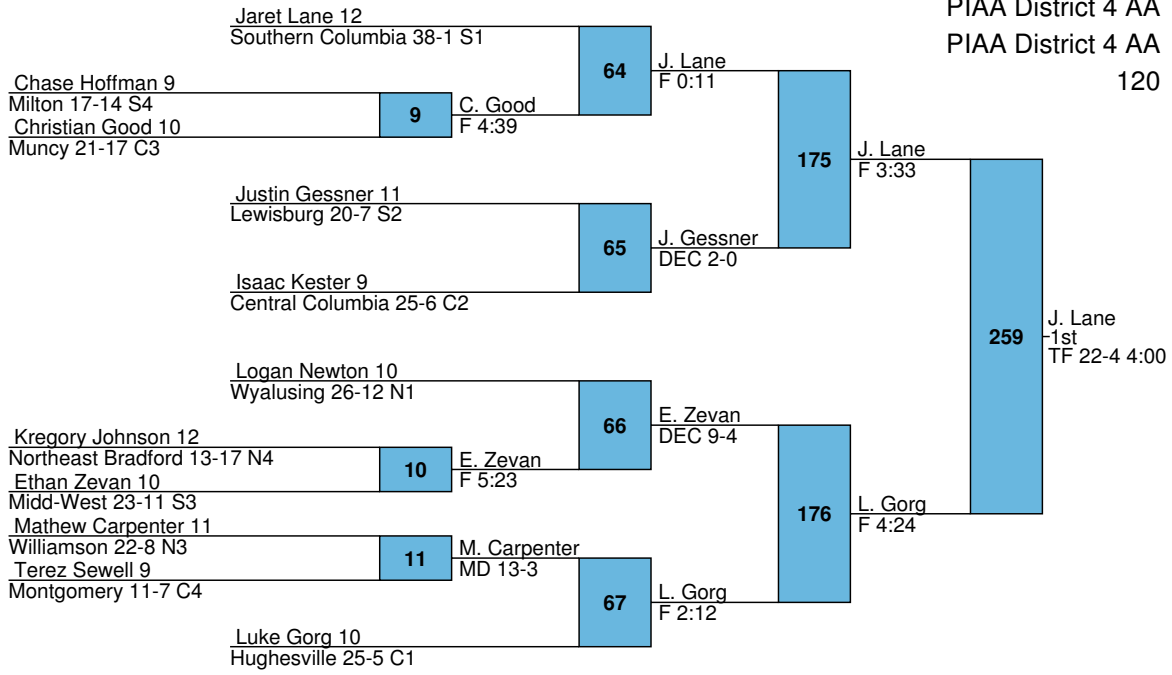

PIAA District 4 AA

PIAA District 4 AA

106

L225 M. Barberio DEC 7-3

L226 A. Steininger DEC 2-0

M. Barberio 5th DEC 6-0

255

PIAA District 4 AA

PIAA District 4 AA

120

PIAA District 4 AA

PIAA District 4 AA

126

PIAA District 4 AA

PIAA District 4 AA

132