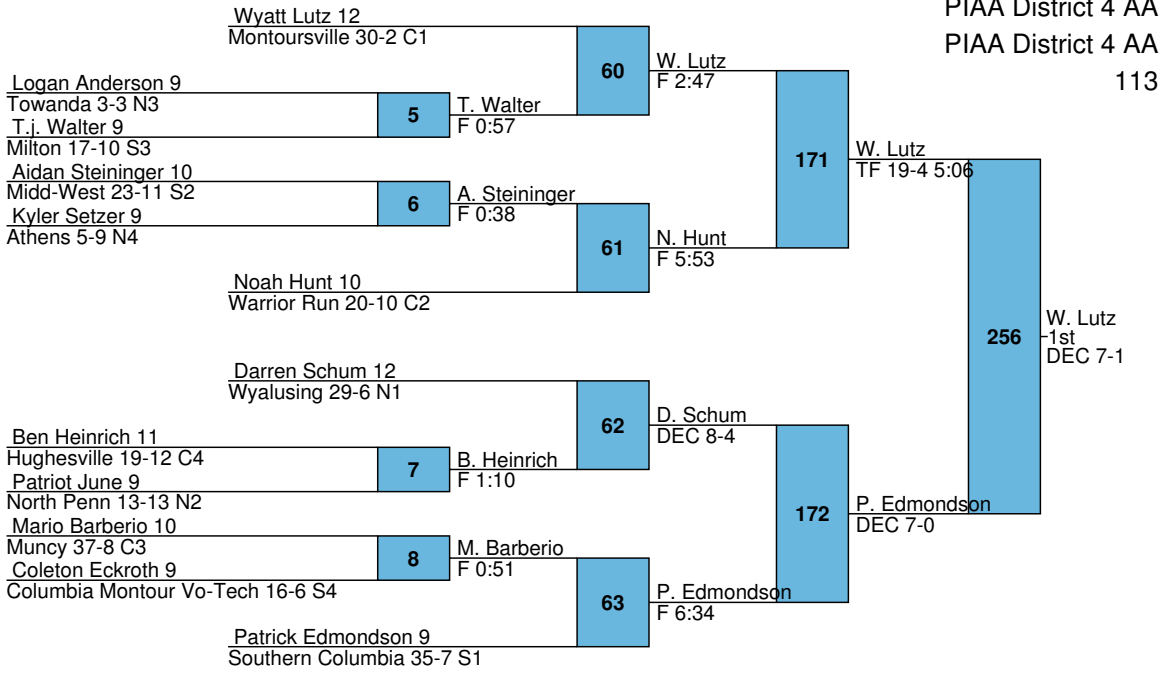

PIAA District 4 AA

PIAA District 4 AA

106

L225 M. Barberio DEC 7-3

L226 A. Steininger DEC 2-0

M. Barberio 5th DEC 6-0

255

PIAA District 4 AA

PIAA District 4 AA

120

PIAA District 4 AA

PIAA District 4 AA

126

PIAA District 4 AA

PIAA District 4 AA

132