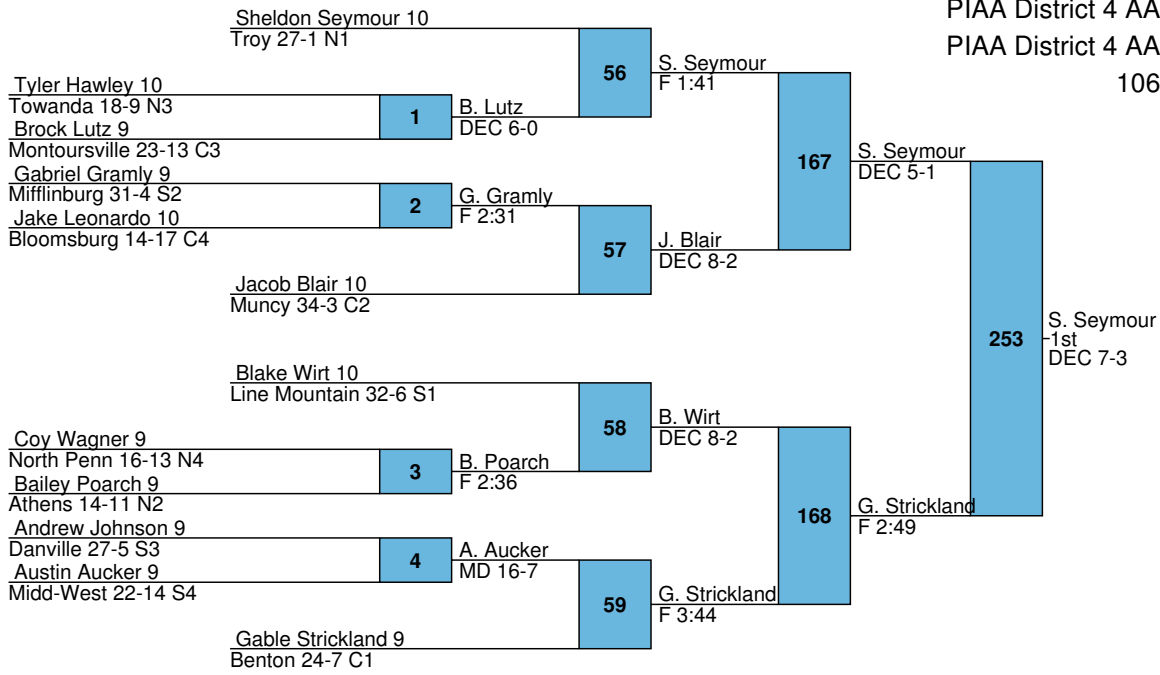

PIAA District 4 AA

PIAA District 4 AA

106

L225 M. Barberio DEC 7-3

L226 A. Steininger DEC 2-0

M. Barberio 5th DEC 6-0

255

PIAA District 4 AA

PIAA District 4 AA

120

PIAA District 4 AA

PIAA District 4 AA

126

PIAA District 4 AA

PIAA District 4 AA

132