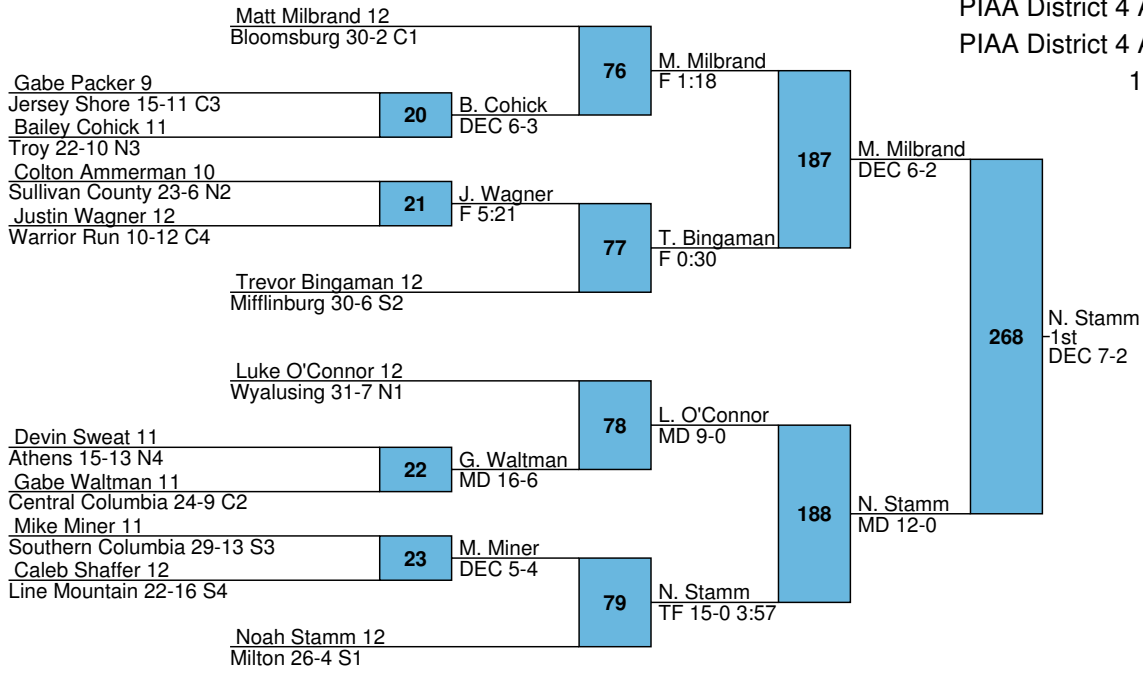

PIAA District 4 AA

PIAA District 4 AA

138