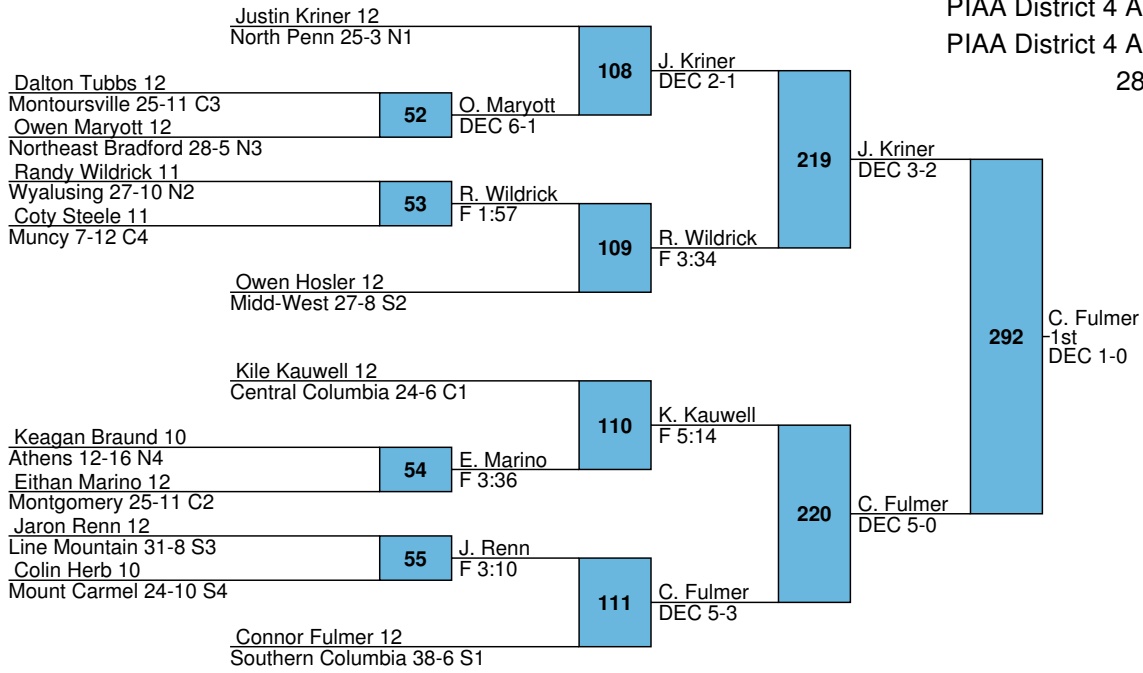

182

PIAA District 4 AA

PIAA District 4 AA

195

PIAA District 4 AA

PIAA District 4 AA

220

PIAA District 4 AA

PIAA District 4 AA

285

Scoring Gr Rank	Team	Points	CH	CONS	1	2	3	
PIAA Distri	1 Southern C	205.5				4	3	
PIAA Distri	2 Muncy	157.5				1	3	1
PIAA Distri	3 Montoursvi	120.5				3	1	
PIAA Distri	4 Wyalusing	114				2		1
PIAA Distri	5 Midd-West	92.5						2
PIAA Distri	6 Athens	86				1		3
PIAA Distri	7 Benton	75				1	2	
PIAA Distri	8 Warrior Ru	69					1	
PIAA Distri	9 Mifflinburg	62						1
PIAA Distri	10 Line Mount	58						2
PIAA Distri	11 Jersey Shc	52					1	
PIAA Distri	12 Lewisburg	47.5						3
PIAA Distri	13 Milton	36.5				1		
PIAA Distri	14 North Penr	36					1	
PIAA Distri	15 Troy	34				1		
PIAA Distri	16 Bloomsbur	33					1	
PIAA Distri	17 Towanda	29						
PIAA Distri	17 Hughesville	29					1	
PIAA Distri	19 Canton	26						1
PIAA Distri	20 Mount Car	21						
PIAA Distri	21 Central Co	19.5						
PIAA Distri	22 Shamokin	18						
PIAA Distri	22 Montgome	18						
PIAA Distri	24 Northeast I	16						
PIAA Distri	25 Sullivan Cc	15						
PIAA Distri	26 Williamson	6						
PIAA Distri	27 Danville	2						
PIAA Distri	28 Columbia M	0						
PIAA Distri	28 South Willi	0						