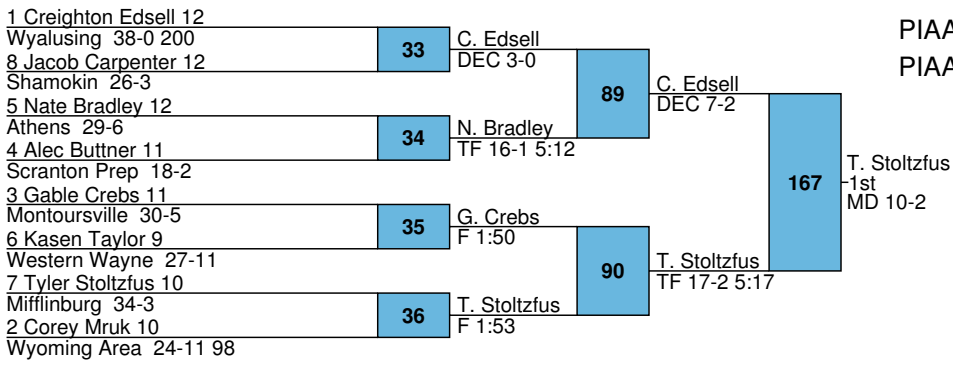

PIAA AA NE Regional
 PIAA AA NE Regional
 120

PIAA AA NE Regional
PIAA AA NE Regional
126

PIAA AA NE Regional
 PIAA AA NE Regional
 132

1 Noah Stamm 12
 Milton 29-4 135.18519
 8 Mike Miner 11
 Southern Columbia 33-15
 5 Trevor Bingaman 12
 Mifflinburg 33-7
 4 Hunter Burke 9
 Lake Lehman 27-11
 3 Matt Milbrand 12
 Bloomsburg 32-3
 6 Makeela Fabrizio 12
 Montrose 27-13
 7 Luke O'Connor 12
 Wyalusing 33-9
 2 Matthew Leslie 9
 Western Wayne 24-7 58.69

PIAA AA NE Regional
 PIAA AA NE Regional
 138

PIAA AA NE Regional
 PIAA AA NE Regional
 145

PIAA AA NE Regional
 PIAA AA NE Regional
 160

PIAA AA NE Regional
 PIAA AA NE Regional
 170

1 Gaige Garcia 10
 Southern Columbia 38-2 172.59259
 8 Jake Mattive 11
 Bloomsburg 29-11
 5 Andrew Shedleski 12
 Lewisburg 32-2
 4 J.j. Hooper 12
 Hanover 21-13
 3 Hunter O'Connor 11
 Jersey Shore 29-6
 6 Jake Kabonick 11
 Honesdale 24-14
 7 Christian Wachter 12
 Warrior Run 26-13
 2 Justin Joseph 12
 Wyoming Area 26-6 93.26

PIAA AA NE Regional
 PIAA AA NE Regional
 182

1 Gavin Hoffman 12
 Montoursville 38-0 200
 8 Manus McCracken 12
 Mount Carmel 34-7
 5 Ethan Long 12
 Line Mountain 33-12
 4 Tj Meehan 11
 Lake Lehman 22-14
 3 Lear Quinton 10
 Southern Columbia 32-11
 6 Jaryn Polit-Moran 11
 Wyoming Area 23-12
 7 David Tomb 11
 Jersey Shore 24-15
 2 Ivan Balavage 12
 Scranton Prep 35-4 155.71