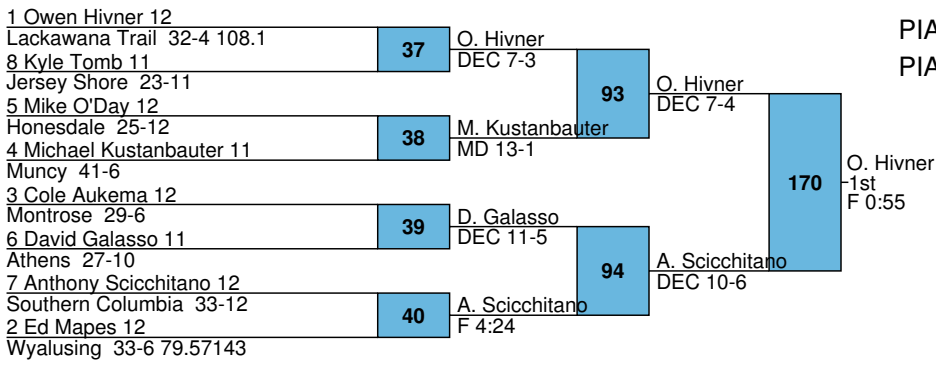

PIAA AA NE Regional
 PIAA AA NE Regional
 120

PIAA AA NE Regional
PIAA AA NE Regional
126

PIAA AA NE Regional
 PIAA AA NE Regional
 132

1 Noah Stamm 12
 Milton 29-4 135.18519
 8 Mike Miner 11
 Southern Columbia 33-15
 5 Trevor Bingaman 12
 Mifflinburg 33-7
 4 Hunter Burke 9
 Lake Lehman 27-11
 3 Matt Milbrand 12
 Bloomsburg 32-3
 6 Makeela Fabrizio 12
 Montrose 27-13
 7 Luke O'Connor 12
 Wyalusing 33-9
 2 Matthew Leslie 9
 Western Wayne 24-7 58.69

PIAA AA NE Regional
 PIAA AA NE Regional
 138

PIAA AA NE Regional
 PIAA AA NE Regional
 145

PIAA AA NE Regional
 PIAA AA NE Regional
 160

PIAA AA NE Regional
 PIAA AA NE Regional
 170

1 Gaige Garcia 10
 Southern Columbia 38-2 172.59259
 8 Jake Mattive 11
 Bloomsburg 29-11
 5 Andrew Shedleski 12
 Lewisburg 32-2
 4 J.j. Hooper 12
 Hanover 21-13
 3 Hunter O'Connor 11
 Jersey Shore 29-6
 6 Jake Kabonick 11
 Honesdale 24-14
 7 Christian Wachter 12
 Warrior Run 26-13
 2 Justin Joseph 12
 Wyoming Area 26-6 93.26