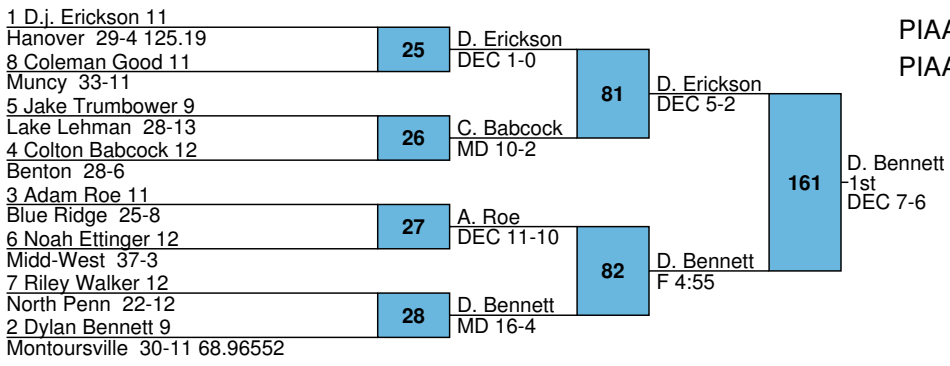

M. Barberio

-5th

MD 10-0

1 Jaret Lane 12
 Southern Columbia 41-1 196.42857
 8 Logan Newton 10
 Wyalusing 28-14
 5 Justin Gessner 11
 Lewisburg 23-8
 4 Zach Stuart 9
 Lake Lehman 25-11
 3 Luke Gorg 10
 Hughesville 27-6
 6 Nathaniel McArthur 11
 Blue Ridge 25-12
 7 Christian Good 10
 Muncy 25-19
 2 Sammy Segers 11
 Scranton Prep 19-6 75.59

PIAA AA NE Regional
 PIAA AA NE Regional
 120

PIAA AA NE Regional
PIAA AA NE Regional
126

PIAA AA NE Regional
 PIAA AA NE Regional
 132

1 Noah Stamm 12
 Milton 29-4 135.18519
 8 Mike Miner 11
 Southern Columbia 33-15
 5 Trevor Bingaman 12
 Mifflinburg 33-7
 4 Hunter Burke 9
 Lake Lehman 27-11
 3 Matt Milbrand 12
 Bloomsburg 32-3
 6 Makeela Fabrizio 12
 Montrose 27-13
 7 Luke O'Connor 12
 Wyalusing 33-9
 2 Matthew Leslie 9
 Western Wayne 24-7 58.69

PIAA AA NE Regional
 PIAA AA NE Regional
 138

PIAA AA NE Regional
 PIAA AA NE Regional
 145

PIAA AA NE Regional
 PIAA AA NE Regional
 160

PIAA AA NE Regional
 PIAA AA NE Regional
 170

1 Gaige Garcia 10
 Southern Columbia 38-2 172.59259
 8 Jake Mattive 11
 Bloomsburg 29-11
 5 Andrew Shedleski 12
 Lewisburg 32-2
 4 J.j. Hooper 12
 Hanover 21-13
 3 Hunter O'Connor 11
 Jersey Shore 29-6
 6 Jake Kabonick 11
 Honesdale 24-14
 7 Christian Wachter 12
 Warrior Run 26-13
 2 Justin Joseph 12
 Wyoming Area 26-6 93.26