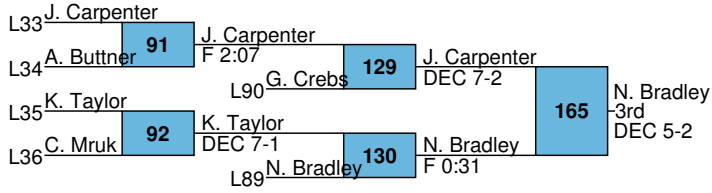

PIAA AA NE Regional
 PIAA AA NE Regional
 120

PIAA AA NE Regional
PIAA AA NE Regional
126

PIAA AA NE Regional
 PIAA AA NE Regional
 132

1 Noah Stamm 12
 Milton 29-4 135.18519
 8 Mike Miner 11
 Southern Columbia 33-15
 5 Trevor Bingaman 12
 Mifflinburg 33-7
 4 Hunter Burke 9
 Lake Lehman 27-11
 3 Matt Milbrand 12
 Bloomsburg 32-3
 6 Makeela Fabrizio 12
 Montrose 27-13
 7 Luke O'Connor 12
 Wyalusing 33-9
 2 Matthew Leslie 9
 Western Wayne 24-7 58.69

PIAA AA NE Regional
 PIAA AA NE Regional
 138

PIAA AA NE Regional
 PIAA AA NE Regional
 145

PIAA AA NE Regional
 PIAA AA NE Regional
 160

PIAA AA NE Regional
 PIAA AA NE Regional
 170

1 Gaige Garcia 10
 Southern Columbia 38-2 172.59259
 8 Jake Mattive 11
 Bloomsburg 29-11
 5 Andrew Shedleski 12
 Lewisburg 32-2
 4 J.j. Hooper 12
 Hanover 21-13
 3 Hunter O'Connor 11
 Jersey Shore 29-6
 6 Jake Kabonick 11
 Honesdale 24-14
 7 Christian Wachter 12
 Warrior Run 26-13
 2 Justin Joseph 12
 Wyoming Area 26-6 93.26

PIAA AA NE Regional
 PIAA AA NE Regional
 182

1 Gavin Hoffman 12
 Montoursville 38-0 200
 8 Manus McCracken 12
 Mount Carmel 34-7
 5 Ethan Long 12
 Line Mountain 33-12
 4 Tj Meehan 11
 Lake Lehman 22-14
 3 Lear Quinton 10
 Southern Columbia 32-11
 6 Jaryn Polit-Moran 11
 Wyoming Area 23-12
 7 David Tomb 11
 Jersey Shore 24-15
 2 Ivan Balavage 12
 Scranton Prep 35-4 155.71