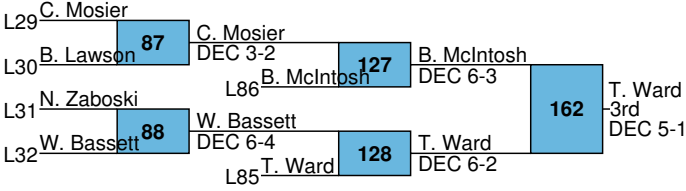

PIAA AA NE Regional
 PIAA AA NE Regional
 120

PIAA AA NE Regional
PIAA AA NE Regional
126

PIAA AA NE Regional
 PIAA AA NE Regional
 132

1 Noah Stamm 12
 Milton 29-4 135.18519
 8 Mike Miner 11
 Southern Columbia 33-15
 5 Trevor Bingaman 12
 Mifflinburg 33-7
 4 Hunter Burke 9
 Lake Lehman 27-11
 3 Matt Milbrand 12
 Bloomsburg 32-3
 6 Makeela Fabrizio 12
 Montrose 27-13
 7 Luke O'Connor 12
 Wyalusing 33-9
 2 Matthew Leslie 9
 Western Wayne 24-7 58.69

PIAA AA NE Regional
 PIAA AA NE Regional
 138

PIAA AA NE Regional
 PIAA AA NE Regional
 145

PIAA AA NE Regional
 PIAA AA NE Regional
 160

PIAA AA NE Regional
 PIAA AA NE Regional
 170

1 Gaige Garcia 10
 Southern Columbia 38-2 172.59259
 8 Jake Mattive 11
 Bloomsburg 29-11
 5 Andrew Shedleski 12
 Lewisburg 32-2
 4 J.j. Hooper 12
 Hanover 21-13
 3 Hunter O'Connor 11
 Jersey Shore 29-6
 6 Jake Kabonick 11
 Honesdale 24-14
 7 Christian Wachter 12
 Warrior Run 26-13
 2 Justin Joseph 12
 Wyoming Area 26-6 93.26