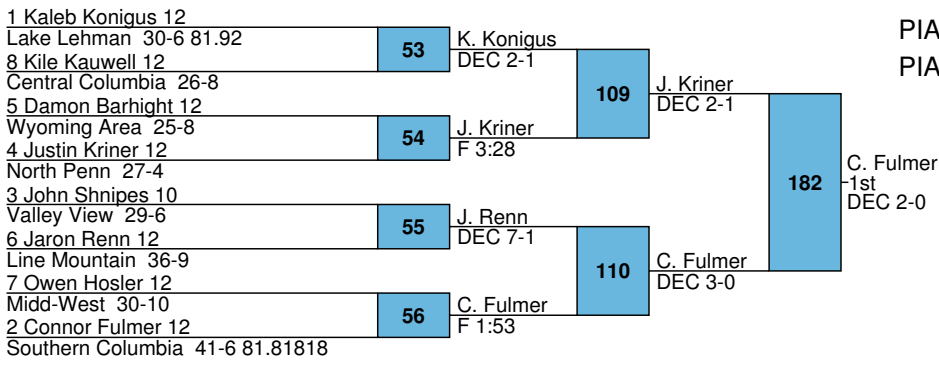

C. Wood
DEC 2-0

L105 D. Snyder

L137 S. Sprauge
DEC 8-3

178

S. Sprauge
5th
DEC 2-0

L138 D. Snyder
DEC 2-0

PIAA AA NE Regional
PIAA AA NE Regional
285

Scoring Gr Rank	Team	Points	CH	CONS	1	2	3	
PIAA AA N	1 Southern C	150				4	2	1
PIAA AA N	2 Muncy	107				1	3	
PIAA AA N	3 Montoursvi	96				3		1
PIAA AA N	4 Wyalusing	62					1	2
PIAA AA N	5 Athens	60.5				1		1
PIAA AA N	6 Benton	55				1	1	1
PIAA AA N	7 Mifflinburg	53				1		1
PIAA AA N	8 Warrior Ru	39					1	1
PIAA AA N	8 Line Mount	39						1
PIAA AA N	10 Western W	34					1	
PIAA AA N	11 Lewisburg	31						1
PIAA AA N	12 Jersey Shc	29					1	
PIAA AA N	13 Bloomsbur	26				1		
PIAA AA N	14 Lake Lehm	24						
PIAA AA N	14 Troy	24				1		
PIAA AA N	14 Midd-West	24						
PIAA AA N	17 Valley View	23					1	
PIAA AA N	18 Lackawana	21				1		
PIAA AA N	19 Shamokin	19						
PIAA AA N	20 Milton	18					1	
PIAA AA N	20 North Penr	18					1	
PIAA AA N	22 Hughesvilk	17.5						1
PIAA AA N	23 Hanover	16					1	
PIAA AA N	24 Sullivan Cc	15.5						1
PIAA AA N	25 Blue Ridge	13						
PIAA AA N	25 Scranton F	13						1
PIAA AA N	27 Canton	12						1
PIAA AA N	28 Mount Carl	11						
PIAA AA N	29 Central Co	10						
PIAA AA N	29 Honesdale	10						
PIAA AA N	31 Wyoming /	8						
PIAA AA N	31 Meyers	8						
PIAA AA N	33 Towanda	7						
PIAA AA N	34 Berwick	6						
PIAA AA N	35 Montrose	4						
PIAA AA N	36	0						