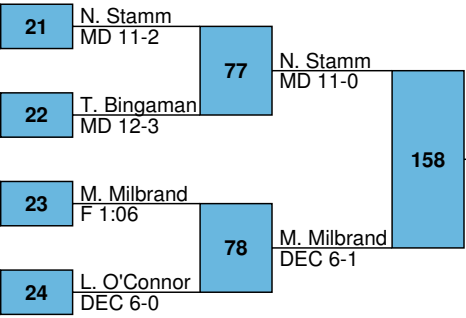

M. Barberio

-5th

MD 10-0

1 Jaret Lane 12
 Southern Columbia 41-1 196.42857
 8 Logan Newton 10
 Wyalusing 28-14
 5 Justin Gessner 11
 Lewisburg 23-8
 4 Zach Stuart 9
 Lake Lehman 25-11
 3 Luke Gorg 10
 Hughesville 27-6
 6 Nathaniel McArthur 11
 Blue Ridge 25-12
 7 Christian Good 10
 Muncy 25-19
 2 Sammy Segers 11
 Scranton Prep 19-6 75.59

PIAA AA NE Regional
 PIAA AA NE Regional
 120

PIAA AA NE Regional
PIAA AA NE Regional
126

PIAA AA NE Regional
 PIAA AA NE Regional
 132

1 Noah Stamm 12
 Milton 29-4 135.18519
 8 Mike Miner 11
 Southern Columbia 33-15
 5 Trevor Bingaman 12
 Mifflinburg 33-7
 4 Hunter Burke 9
 Lake Lehman 27-11
 3 Matt Milbrand 12
 Bloomsburg 32-3
 6 Makeela Fabrizio 12
 Montrose 27-13
 7 Luke O'Connor 12
 Wyalusing 33-9
 2 Matthew Leslie 9
 Western Wayne 24-7 58.69

PIAA AA NE Regional
 PIAA AA NE Regional
 138

PIAA AA NE Regional
 PIAA AA NE Regional
 145

PIAA AA NE Regional
 PIAA AA NE Regional
 160

PIAA AA NE Regional
 PIAA AA NE Regional
 170

1 Gaige Garcia 10
 Southern Columbia 38-2 172.59259
 8 Jake Mattive 11
 Bloomsburg 29-11
 5 Andrew Shedleski 12
 Lewisburg 32-2
 4 J.j. Hooper 12
 Hanover 21-13
 3 Hunter O'Connor 11
 Jersey Shore 29-6
 6 Jake Kabonick 11
 Honesdale 24-14
 7 Christian Wachter 12
 Warrior Run 26-13
 2 Justin Joseph 12
 Wyoming Area 26-6 93.26