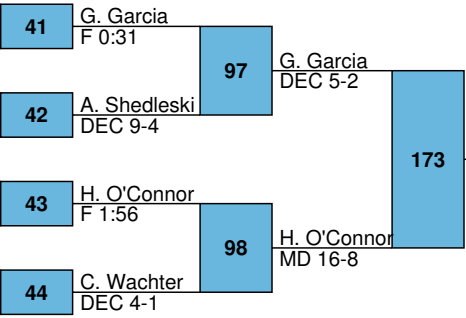

PIAA AA NE Regional
 PIAA AA NE Regional
 120

PIAA AA NE Regional
PIAA AA NE Regional
126

PIAA AA NE Regional
 PIAA AA NE Regional
 132

1 Noah Stamm 12
 Milton 29-4 135.18519
 8 Mike Miner 11
 Southern Columbia 33-15
 5 Trevor Bingaman 12
 Mifflinburg 33-7
 4 Hunter Burke 9
 Lake Lehman 27-11
 3 Matt Milbrand 12
 Bloomsburg 32-3
 6 Makeela Fabrizio 12
 Montrose 27-13
 7 Luke O'Connor 12
 Wyalusing 33-9
 2 Matthew Leslie 9
 Western Wayne 24-7 58.69

PIAA AA NE Regional
 PIAA AA NE Regional
 138

PIAA AA NE Regional
 PIAA AA NE Regional
 145

PIAA AA NE Regional
 PIAA AA NE Regional
 160

PIAA AA NE Regional
 PIAA AA NE Regional
 170

1 Gaige Garcia 10
 Southern Columbia 38-2 172.59259
 8 Jake Mattive 11
 Bloomsburg 29-11
 5 Andrew Shedleski 12
 Lewisburg 32-2
 4 J.j. Hooper 12
 Hanover 21-13
 3 Hunter O'Connor 11
 Jersey Shore 29-6
 6 Jake Kabonick 11
 Honesdale 24-14
 7 Christian Wachter 12
 Warrior Run 26-13
 2 Justin Joseph 12
 Wyoming Area 26-6 93.26

PIAA AA NE Regional
 PIAA AA NE Regional
 182

1 Gavin Hoffman 12
 Montoursville 38-0 200
 8 Manus McCracken 12
 Mount Carmel 34-7
 5 Ethan Long 12
 Line Mountain 33-12
 4 Tj Meehan 11
 Lake Lehman 22-14
 3 Lear Quinton 10
 Southern Columbia 32-11
 6 Jaryn Polit-Moran 11
 Wyoming Area 23-12
 7 David Tomb 11
 Jersey Shore 24-15
 2 Ivan Balavage 12
 Scranton Prep 35-4 155.71

PIAA AA NE Regional
 PIAA AA NE Regional
 195

1 Hunter Poust 12

Muncy 37-1 145.65217

8 Mike Wilcox 12

Wyalusing 34-7

5 Dakotah Snyder 11

Lewisburg 28-6

4 Connor Judge 11